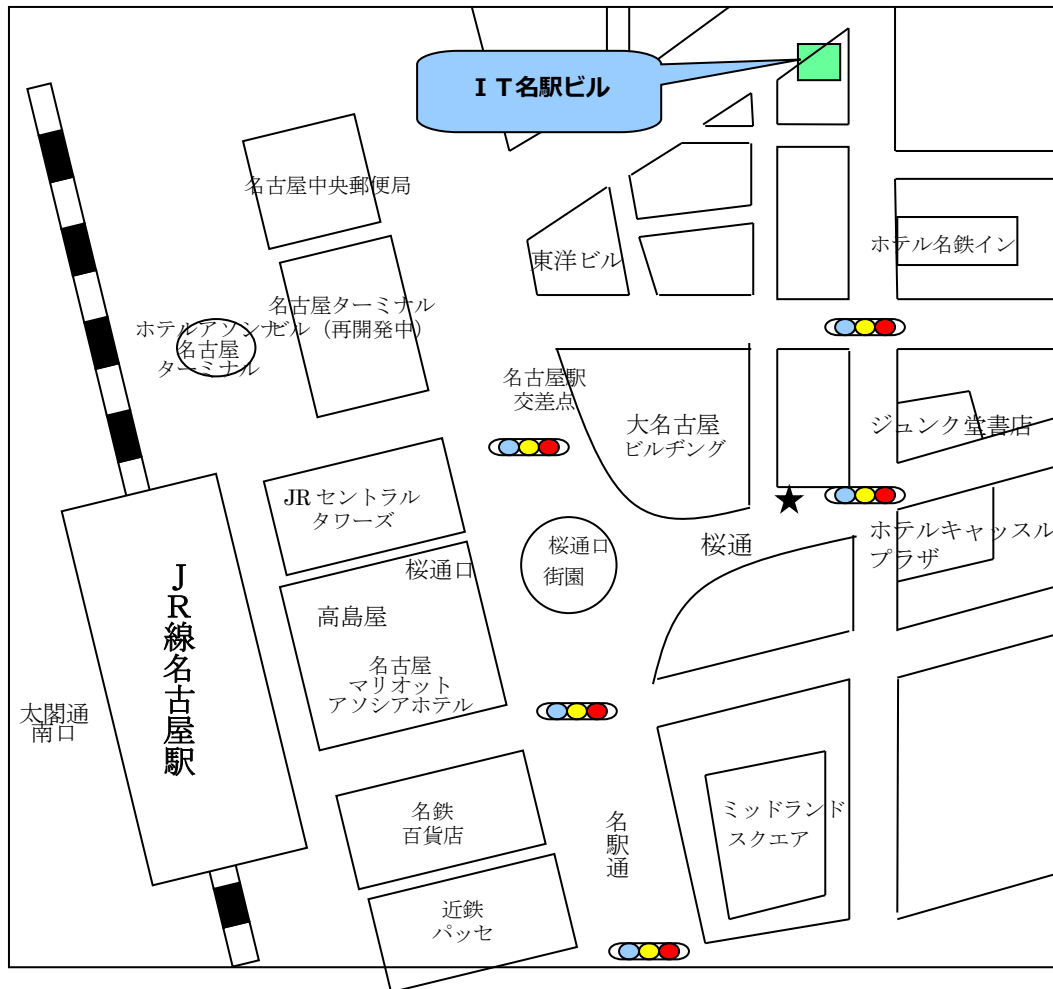

日本インターシステムズ株式会社 名古屋支店 案内図

〒450-0002

愛知県名古屋市中村区名駅3-11-22 IT名駅ビル

TEL 052-588-3480 FAX 052-588-3481

〈JR〉
名古屋駅より 徒歩7分
★ユニモール地下街
4番出口より徒歩3分